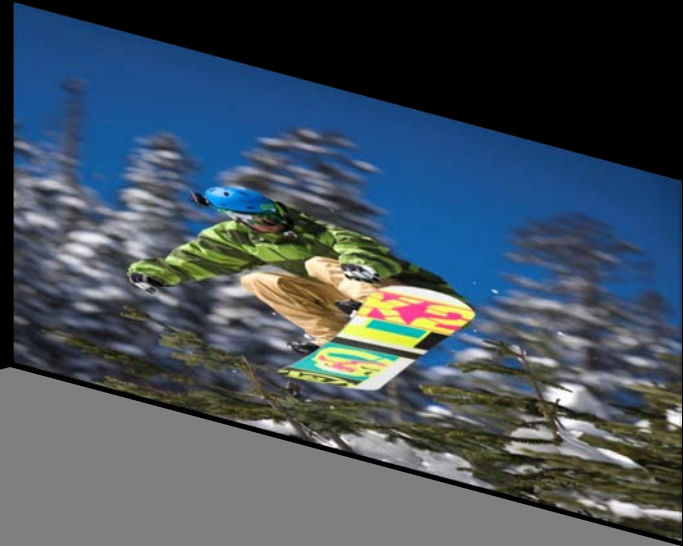

**La première caméra autonome
Haute Définition**

CONTOUR HD

WEARABLE CAMCORDER

Filmez vos vidéos HD avec un objectif grand-angle de 135°

ContourHD™ est...

Légère : 116 grammes

Résistante : Boîtier étanche en Aluminium

Compacte : 95x53x34 mm

Autonome : Compatible avec le Système de Fixation

VholdR TRail™

VholdR

CONTOUR HD

WEARABLE CAMCORDER

Enregistrez des heures de vidéos intenses...

Carte Mémoire MicroSD (compatible SDHC)