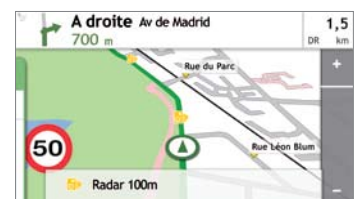

Données radars préinstallées

> Spécifications

Matériel		Vues de navigation	
Poids	220 g	Turn by Turn™ (itinéraire rue par rue)	
Taille (en mm)	H x L x P = 87 x 145 x 17,8	Récapitulatif de l'itinéraire	
Processeur	SiRF prima, 600 MHz	Carte dynamique en 3D	
Extension de mémoire	Carte Micro SD	Carte en 2D	
Récepteur GPS	Puce SiRFstarIII avec InstantFixII	Vue d'ensemble du trafic	
Taille et type d'affichage	Ecran large de 4,7 pouces	Cartographie	
Résolution d'affichage (L x H)	480 x 272 pixels	Données cartographiques Tele Atlas d'octobre 2008	
Infos trafic en temps réel intégrées	Récepteur de trafic intégré gratuit à vie*	V505 TV	Cartes régionales – précision au niveau des rues
		V505 TV Europe	Cartes d'Europe occidentale – précision au niveau des rues (23 pays)
Logiciels		Contenu du coffret	
Logiciel	Logiciel de navigation Spirit	Moov Spirit V505 TV ou Moov Spirit V505 TV Europe	
Recherche locale	Via le logiciel MioMore™ Desktop 2	Chargeur allume-cigare	
TNT	Avec le guide électronique des programmes	Support ventouse pare-brise	
Vue 3D des croisements		Antenne TMC	
Assistance aux changements de voies		TNT avec antenne externe – diffusion vidéo numérique (DVB)	
NavPix	Navigation à partir de photos	Module TV	
MioMore Desktop 2	Map manager, album NavPix, actualisation des données radars, rapport kilométrique, téléchargements avec Flickr®, points d'intérêt (POI) et plus encore.	Kit de documentation	
Données radars préinstallées, essai gratuit**		Câble USB	
Rapport kilométrique		Logiciel MioMore desktop 2 (DVD)	
Points d'intérêt (POI)		Dimensions du coffret (en mm)	
Technologie TTS (Text-to-Speech)		H x L x P = 161 x 243 x 80	
Options d'itinéraires multiples		V505 TV	
		Référence 526217550103	
		EAN 5420027511818	
		V505 TV Europe	
		Référence 526217550108	
		EAN 5420027511863	

* Non disponible dans certaines régions.

** Pour une durée limitée de 12 mois.

L'utilisation d'informations concernant l'emplacement des radars est soumise à la réglementation en vigueur dans le pays d'utilisation. Il est de votre responsabilité de vérifier que vous pouvez utiliser ces informations dans votre pays ou celui dans lequel vous prévoyez de vous rendre. Données radars, octobre 2008.

Les caractéristiques de ce produit peuvent être modifiées sans préavis.

La fonction de télévision et de lecture vidéo ne doit pas être utilisée à l'avant du véhicule lors de la conduite, ou de toute autre manière susceptible de distraire le conducteur et de provoquer des accidents. Veuillez à respecter scrupuleusement cette consigne. Mio décline toute responsabilité à cet égard.