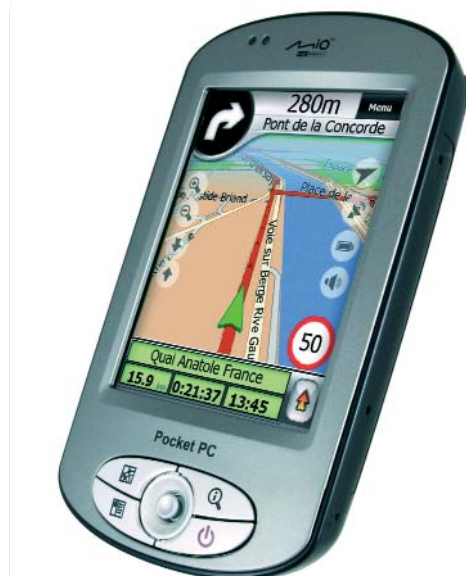

PDA GPS Mio P350

L'assistant personnel de navigation performant

Descriptif

Le Mio P350 regroupe dans le même boîtier au design compact et élégant un PDA complet et un système de navigation GPS portable, idéal pour l'automobiliste comme pour le randonneur.

Son écran couleur tactile, rétroéclairé, est très confortable, et son système vocal particulièrement audible (prise casque disponible).

Liste de 17 000 radars pré-installée, info-traffic V-Traffic disponible sur tout le territoire français (en option)
En option carte SD 1Go pré-installée avec logiciel de navigation MioMap v3 et cartographie Europe de l'Ouest 24 pays.

C'est aussi un PDA complet exploitant la puissance de MS Windows "Magneto" 5.0, livré avec tous les logiciels indispensables pour continuer de travailler à distance de son ordinateur : suite Microsoft Office, Pocket I.E., Msn Messenger, Reader, Windows Media Player...

Livré avec le pack d'accessoires complet pour l'installation dans une voiture

Accessoires

Fournis

+ manuels et cd-rom, support, stylet...

Fiche technique

- Processeur : **Samsung S3C2440 400Mhz**
- Puce GPS : **SirFstar III 20 canaux parallèles**
- Système d'exploitation : **MS Windows Magneto 5.0**
- Affichage : **Écran tactile LCD TFT 3.5"**, rétro-éclairage LED, transflectif, 65000 couleurs
- Batterie : **Li-ion 1300 mAh amovible - autonomie 4,30 h**
- Mémoire : **64MB SDRAM , 128MB Flash ROM**
- Audio : **Lecteur MP3 - Haut parleur intégré**
- Connexions : **USB 1.1, prise casque.**
- Connecteur d'extension : **SD/MMC (E/S SD)**
- Dimensions : **115 mm x 72 mm x 17,8 mm**
- Poids : **170 g**

Les

- Antenne intégrée Sirfstar III
- Nouveau logiciel MioMap V3 (en option pré-installé sur carte SD 1 Go)
- Gestion des contacts avec navigation vers les contacts
- Avertisseur de dépassement de la vitesse autorisée
- Possibilité de télécharger les radars
- Lecteur MP3/MPEG4
- Gestion de l'information traffic (TMC) en option
- Prise casque et port USB
- Haut parleur intégré

ALISCOM

28bis, bd Péreire
75017 PARIS

Tél. : 01.48.88.50.13
Fax : 01.42.67.26.58

www.aliscom.com
contact@aliscom.com

S.A.S. au capital
de 225 000 euros

RCS :
Paris B 339 365 462

N° SIRET :
33936546200029

APE : 518J

P350 France : 5420027502946
P350 FRE + Miomap v3: 5420027504544